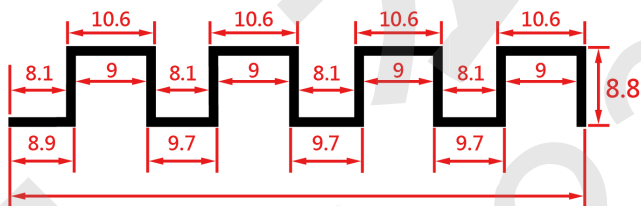

(D131-2)
●244 cm

(S)
●305 cm

(無)卡扣踢腳板

(CT-4)
●244 cm

(CT-6)
●244 cm

(CT-8)
●244 cm

造型裝飾板

(D130)
●244 cm

(F-1)
● 244 cm
● 305 cm

(F-2)
● 244 cm
● 305 cm

(F)
● 244 cm
● 305 cm

(G)
● 244 cm

L型内角
● 244 cm

(F-20-4)
● 244 cm

(FC)
● 244 cm

(F-06L)
● 244 cm

(N-2)
10*3mm ● 244 cm 、 ● 305 cm
20*3mm ● 244 cm 、 ● 305 cm

U型

(A0)
● 244 cm

(B)
● 244 cm
● 305 cm

(A)
● 244 cm
● 305 cm

(B-1)
● 244 cm
● 305 cm

(A-1)
● 244 cm
● 305 cm

(L)
● 244 cm
● 305 cm

(J-4)
● 244 cm

(P)
● 244 cm

(I)
● 244 cm
● 305 cm

(H)
● 244 cm
● 305 cm

(M)
● 244 cm
● 305 cm