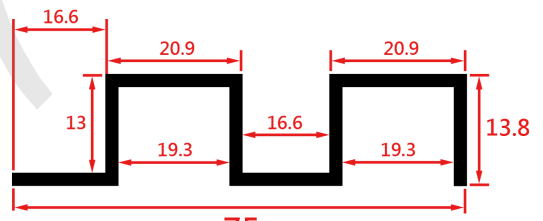

(D131-2)
●244 cm

(S)
●305 cm

(無)卡扣踢腳板

(CT-4)
●244 cm

(CT-6)
●244 cm

(CT-8)
●244 cm

造型裝飾板

(D130)
●244 cm

(D131)
●244 cm

口字型

(CN)
●244 cm

(CN)
●244 cm

(CN)
●244 cm

(CN)
●305 cm

L型

(F-06)
● 244 cm

(F-1)
● 244 cm
● 305 cm

(F-2)
● 244 cm
● 305 cm

(F)
● 244 cm
● 305 cm

(G)
● 244 cm

L型内角
● 244 cm

(F-20-4)
● 244 cm

(FC)
● 244 cm

(F-06L)
● 244 cm

(N-2)
10*3mm ● 244 cm 、 ● 305 cm
20*3mm ● 244 cm 、 ● 305 cm

U型

(A0)
● 244 cm

(B)
● 244 cm
● 305 cm

(A)
● 244 cm
● 305 cm

(B-1)
● 244 cm
● 305 cm

(A-1)
● 244 cm
● 305 cm

(L)
● 244 cm
● 305 cm