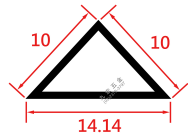

九宏五金

www.j-home.com.tw

圓弧型

(K-1)
●244 cm

尺寸：●244 cm (8尺)、●305 cm (10尺)

顏色：不鏽鋼色/金色/玫瑰金/黑色

表面處理：鏡面/毛絲面

特殊造型

(D131-2)
●244 cm

(S)
●305 cm

(無)卡扣踢腳板

(CT-4)
●244 cm

(CT-6)
●244 cm

(CT-8)
●244 cm

造型裝飾板

(D130)
●244 cm

(N-2)
10*3mm ● 244 cm 、 ● 305 cm
20*3mm ● 244 cm 、 ● 305 cm

U型

(A0)
● 244 cm

(B)
● 244 cm
● 305 cm

(A)
● 244 cm
● 305 cm

(B-1)
● 244 cm
● 305 cm

(A-1)
● 244 cm
● 305 cm

(L)
● 244 cm
● 305 cm

(J-4)
● 244 cm

(P)
● 244 cm

(I)
● 244 cm
● 305 cm

(H)
● 244 cm
● 305 cm

(M)
● 244 cm
● 305 cm