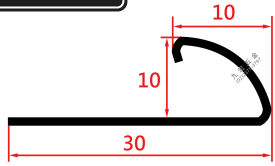

九宏五金

www.j-home.com.tw

圓弧型

(K-1)
●244 cm

尺寸：●244 cm (8尺)、●305 cm (10尺)

顏色：不鏽鋼色/金色/玫瑰金/黑色

表面處理：鏡面/毛絲面

特殊造型

(D131-2)
●244 cm

(S)
●305 cm

(無)卡扣踢腳板

(CT-4)
●244 cm

(CT-6)
●244 cm

(CT-8)
●244 cm

造型裝飾板

(D130)
●244 cm

(N-2)
10*3mm ● 244 cm 、 ● 305 cm
20*3mm ● 244 cm 、 ● 305 cm

U型

(A0)
● 244 cm

(B)
● 244 cm
● 305 cm

(A)
● 244 cm
● 305 cm

(B-1)
● 244 cm
● 305 cm

(A-1)
● 244 cm
● 305 cm

(L)
● 244 cm
● 305 cm

(J-4)
● 244 cm

(P)
● 244 cm

(I)
● 244 cm
● 305 cm

(H)
● 244 cm
● 305 cm

(M)
● 244 cm
● 305 cm