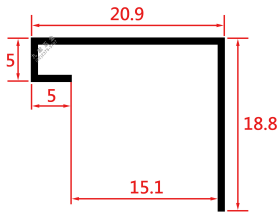

九宏五金

www.j-home.com.tw

圓弧型

(K-1)
●244 cm

尺寸：●244 cm (8尺)、●305 cm (10尺)

顏色：不鏽鋼色/金色/玫瑰金/黑色

表面處理：鏡面/毛絲面

特殊造型

(F-1)
● 244 cm
● 305 cm

(F-2)
● 244 cm
● 305 cm

(F)
● 244 cm
● 305 cm

(G)
● 244 cm

L型内角
● 244 cm

(F-20-4)
● 244 cm

(FC)
● 244 cm

(F-06L)
● 244 cm

(N-2)
10*3mm ● 244 cm 、 ● 305 cm
20*3mm ● 244 cm 、 ● 305 cm

U型

(A0)
● 244 cm

(B)
● 244 cm
● 305 cm

(A)
● 244 cm
● 305 cm

(B-1)
● 244 cm
● 305 cm

(A-1)
● 244 cm
● 305 cm

(L)
● 244 cm
● 305 cm

(J-4)
● 244 cm

(P)
● 244 cm

(I)
● 244 cm
● 305 cm

(H)
● 244 cm
● 305 cm

(M)
● 244 cm
● 305 cm