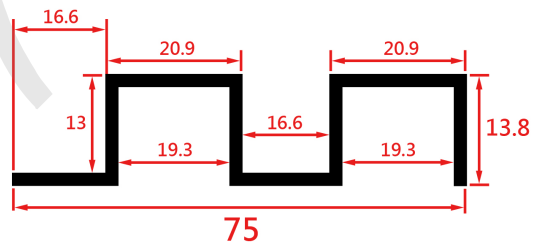

## 特殊造型

(D131-2)  
●244 cm

(S)  
●305 cm

## (無)卡扣踢腳板

(CT-4)  
●244 cm

(CT-6)  
●244 cm

(CT-8)  
●244 cm

## 造型裝飾板

(D130)  
●244 cm

(D131)  
●244 cm

# L型

(F-06)  
● 244 cm

(F-1)  
● 244 cm  
● 305 cm

(F-2)  
● 244 cm  
● 305 cm

(F)  
● 244 cm  
● 305 cm

(G)  
● 244 cm

L型内角  
● 244 cm

(F-20-4)  
● 244 cm