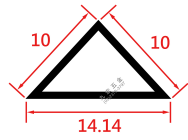

## 圓弧型

(K-1)  
●244 cm

尺 寸：●244 cm (8尺)、●305 cm (10尺)

顏 色：不鏽鋼色/金色/玫瑰金/黑色

表面處理：鏡面/毛絲面

## 特殊造型

(D131-2)  
●244 cm

(S)  
●305 cm

## 造型裝飾板

(D130)  
●244 cm

(D131)  
●244 cm

方型

(J-2)  
● 244 cm

(JW-1)  
● 244 cm

(JW)  
● 244 cm

(J-3)  
● 244 cm

(J-4)  
● 244 cm

(P)  
● 244 cm

(I)  
● 244 cm  
● 305 cm