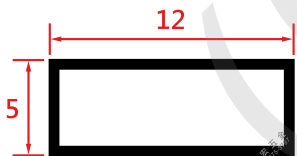

## 造型裝飾板

(D130)  
●244 cm

(D131)  
●244 cm

## 口字型

(CN)  
●244 cm

(CN)  
●244 cm

(CN)  
●244 cm

(CN)  
●305 cm

# L型

(F-06)  
● 244 cm

(F-1)  
● 244 cm  
● 305 cm

(F-2)  
● 244 cm  
● 305 cm

(F)  
● 244 cm  
● 305 cm

(G)  
● 244 cm

L型内角  
● 244 cm

(F-20-4)  
● 244 cm

方型

(J-2)  
● 244 cm

(JW-1)  
● 244 cm

(JW)  
● 244 cm

(J-3)  
● 244 cm

(J-4)  
● 244 cm

(P)  
● 244 cm

(I)  
● 244 cm  
● 305 cm