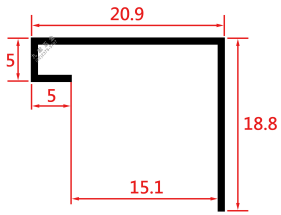

## 圓弧型

(K-1)  
●244 cm

尺 寸：●244 cm (8尺)、●305 cm (10尺)

顏 色：不鏽鋼色/金色/玫瑰金/黑色

表面處理：鏡面/毛絲面

## 特殊造型

(D131-2)  
●244 cm

(S)  
●305 cm

## 造型裝飾板

(D130)  
●244 cm

(D131)  
●244 cm

(H)  
● 244 cm  
● 305 cm

(M)  
● 244 cm  
● 305 cm