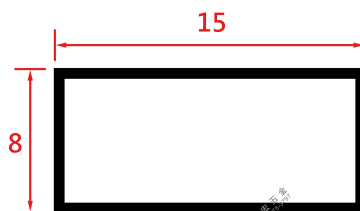

## 造型裝飾板

(D130)  
●244 cm

(D131)  
●244 cm

## 口字型

(CN)  
●244 cm

(CN)  
●244 cm

(CN)  
●244 cm

(CN)  
●305 cm

# L型

(F-06)  
● 244 cm

(F-1)  
● 244 cm  
● 305 cm

(F-2)  
● 244 cm  
● 305 cm

(F)  
● 244 cm  
● 305 cm

(G)  
● 244 cm

L型内角  
● 244 cm

(F-20-4)  
● 244 cm

(H)  
● 244 cm  
● 305 cm

(M)  
● 244 cm  
● 305 cm