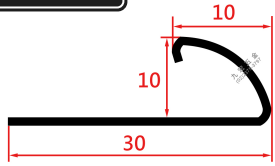

## 圓弧型

(K-1)  
●244 cm

尺 寸：●244 cm (8尺)、●305 cm (10尺)

顏 色：不鏽鋼色/金色/玫瑰金/黑色

表面處理：鏡面/毛絲面

## 造型裝飾板

(D130)  
●244 cm

(D131)  
●244 cm

# 一字型

(N)  
10mm ● 305 cm  
15mm ● 305 cm  
20mm ● 305 cm  
25mm ● 305 cm  
30mm ● 305 cm  
40mm ● 305 cm  
50mm ● 305 cm

(N-2)  
10\*3mm ● 244 cm 、 ● 305 cm  
20\*3mm ● 244 cm 、 ● 305 cm

U型

(A0)  
● 244 cm

(H)  
● 244 cm  
● 305 cm

(M)  
● 244 cm  
● 305 cm